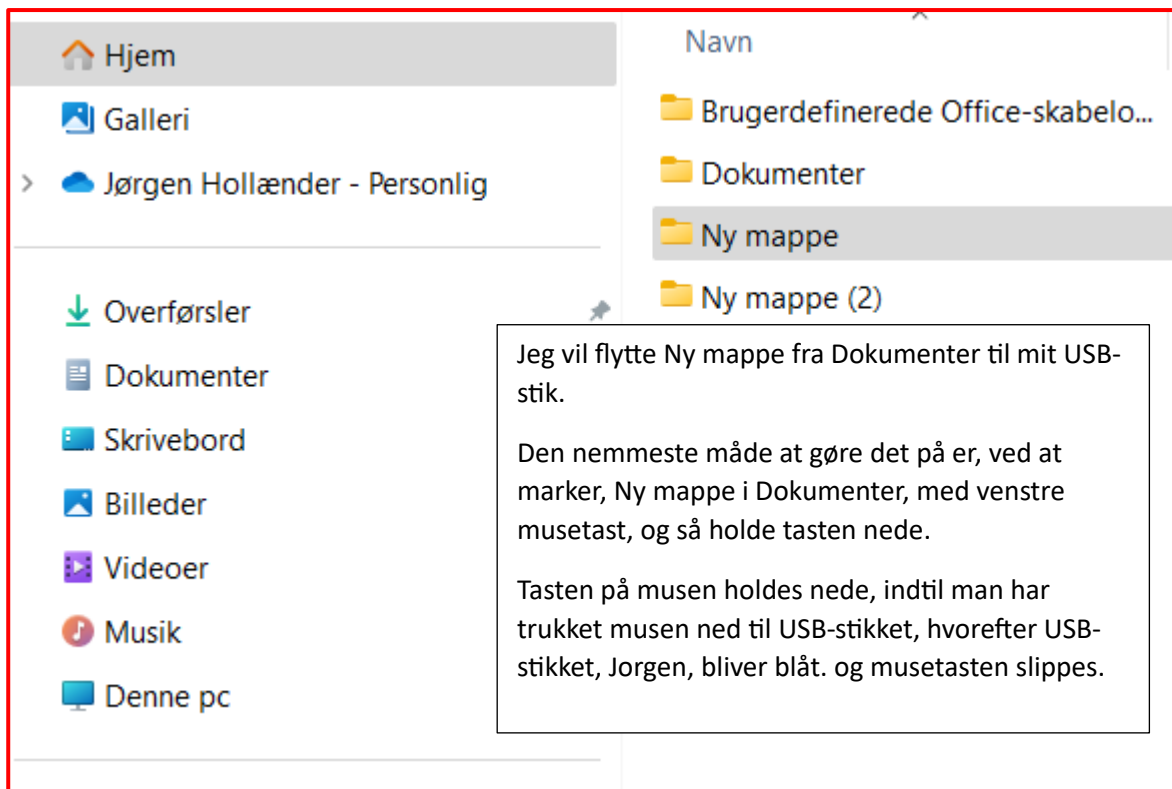

Flytte en mappe eller et dokument.

Flytte mappe, dokumenter eller billeder. Det hele gøres på samme måde. Der er to muligheder, enten at kopierer eller at trække emnet, dokumentet mv.

Flytte fra:

Flytte til:

Den anden måde, at kopier fra Dokumenter:

Fra: Klik på mappen, ny mappe, med højre musetast. Vælg kopier og klik med venstre musetast

Til: Gå ned til USB-stikket, Jorgen, klik på USB-stikket, og det bliver blåt. Derefter klik på højre musetast og vælg Sæt ind med venstre musetast, klik en gang og en kopi af mappen er flyttet.