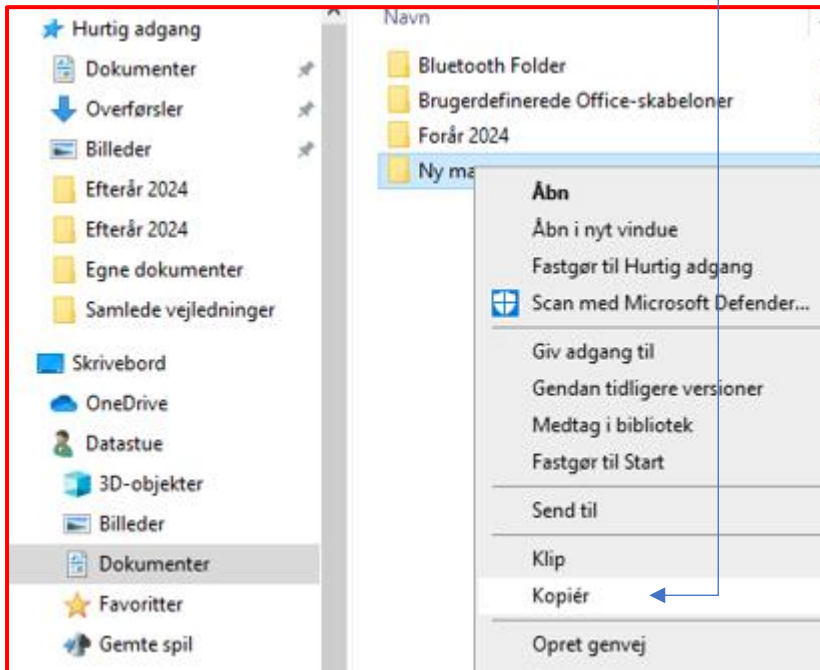

Flytte en mappe eller et dokument.

Flytte mappe, dokumenter eller billeder. Det hele gøres på samme måde. Der er to muligheder, enten at kopierer eller at trække emnet, dokumentet mv.

Flytte fra:

Flytte til:

Den anden måde, at kopier fra Dokumenter:

Fra: Klik på mappen, ny mappe, med højre musetast. Vælg kopier og klik med venstre musetast

Til: Gå ned til USB-stikket, Jorgen, klik på USB-stikket, og det bliver blåt. Derefter klik på højre musetast og vælg Sæt ind med venstre musetast, klik en gang og en kopi af mappen er flyttet.